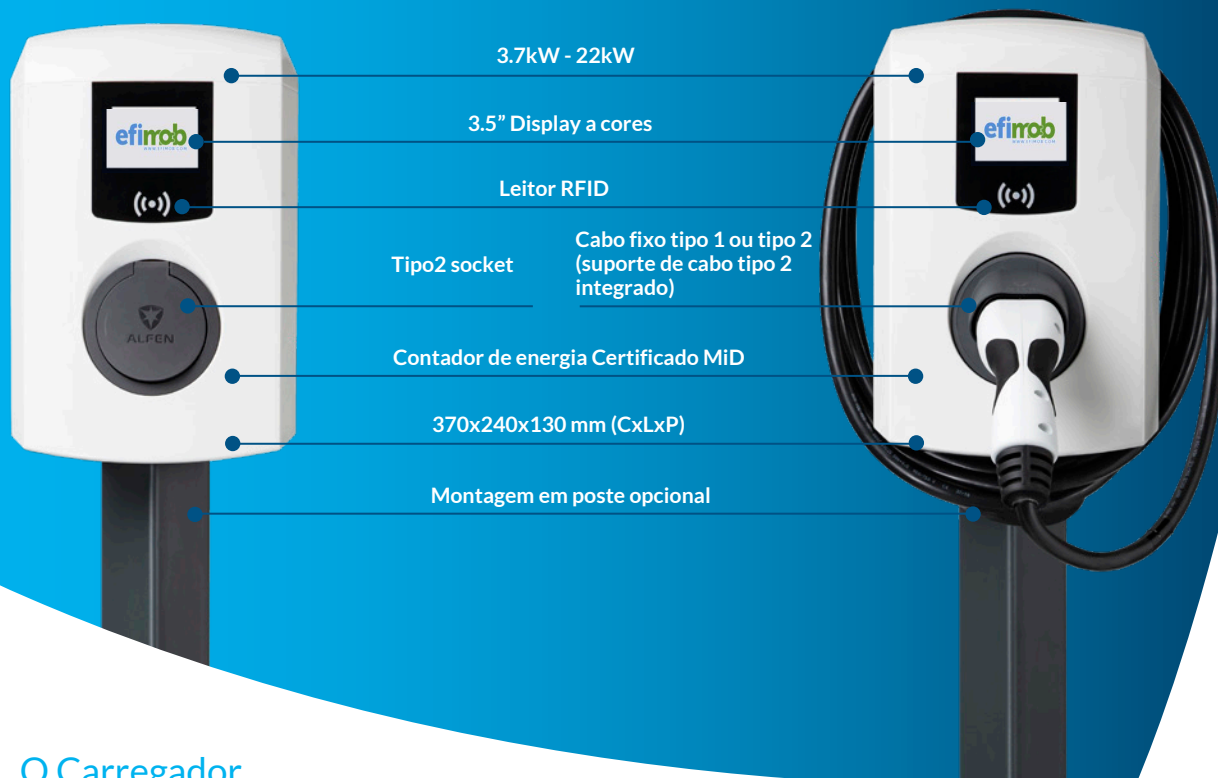

Eve Single Pro-line

Uma solução inteligente, elegante e compacta, com uma tomada, para uso doméstico e empresarial.

A linha Eve Single Pro-Line foi concebida para oferecer uma solução compacta para uso doméstico e empresarial. A sua tomada de carregamento única de 3.7kW - 22kW está alojado numa caixa compacta de policarbonato, que é leve, mas durável. Possibilidade de montagem em parede ou em poste para se adaptar a cada situação. Também está disponível uma versão com cabo de ligação com possibilidade de armazenamento de ficha e cabo.

O utilizador interage através de um ecrã a cores de 3,5" que, com a sua funcionalidade de carregamento de logótipos, oferece também uma oportunidade única de criação de uma marca comercial. O carregador incorpora opções de autenticação do utilizador, mas também permite um acesso fácil de ligar e carregar, com os utilizadores a poderem aceder aos dados de utilização através de qualquer dispositivo compatível com a Web.

Eve Single Pro-line

3.7kW - 22kW

3.5" Display a cores

Leitor RFID

Tipo2 socket

Cabo fixo tipo 1 ou tipo 2 (suporte de cabo tipo 2 integrado)

Contador de energia Certificado MiD

370x240x130 mm (CxLxP)